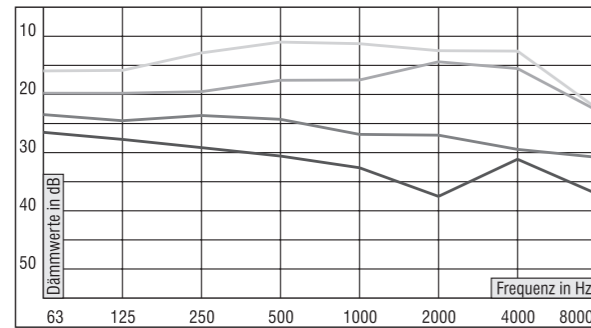

egger ePRO-ER

Der Komfort-Gehörschutz mit natürlicher Klangwiedergabe.

Kaum jemand kennt Ihren Gehörgang so gut wie er

- individuell nach Ohrabformung gefertigt
- wie ein Maßanzug für Ihr Ohr
- aus weichem Material, kaum spürbar

Sein Herz schlägt [nicht nur] für Musiker

- Musik und Sprache hören sich klar und natürlich an
- Breitband-Dämmwirkung
- nur die Lautstärke wird verringert
- optimaler Schutz für Musiker, Tontechniker, Konzert- und Diskobesucher u.v.m.

9/15/25/stop – Sie haben die Auswahl

- vier Dämmelemente mit unterschiedlich starker Dämmwirkung
- erhältlich in transparent, rot, blau, beige;
- „stop“ nur in transparent
- Standardauslieferung in transparent

Er kann auch „In-Ear-Monitoring“

- mit speziellen Im-Ohr-Kopfhörern zum professionellen In-Ear-Monitoring erweiterbar
- einfache, schnelle Entnahme der Dämmelemente/Ankopplung der Kopfhörer
- ideal für den Einsatz auf der Bühne oder Verwendung mit gängigen Abspielgeräten

Mögliche Anwendungsgebiete:
Musiker
Musikliebhaber
Lärmempfindlichkeit bei Ohrgeräuschen
In-Ear-Monitoring
Lärmniveau:
leicht bis mittel
breitbandig

Frequenz in Hz	Dämmwerte, SNR-, L-, M-, H-Werte in dB			
	ER 9	ER 15	ER 25	ER stop
63	16,0	19,9	23,4	26,6
125	15,9	19,9	24,6	27,9
250	12,9	19,6	23,7	29,1
500	11,0	17,6	24,2	30,6
1000	11,2	17,5	26,9	32,7
2000	12,3	14,4	27,0	37,4
4000	12,6	15,4	29,5	31,1
8000	22,3	22,8	30,9	37,1
SNR-Wert	11	15	25	30
L-Wert	9	14	21	26
M-Wert	9	14	23	28
H-Wert	10	13	25	29
Bemerkung	(1)	S, V, W, E	S, V, W, E	S, V, W, E

Bemerkung:
(1) = keine Persönliche Schutzausrüstung; nur für Komfortzwecke zulässig
S = Signalthören im Gleisoberbau möglich
V = Signalthören im Straßenverkehr möglich
W = Kriterien „Warnsignalthören allgemein“, „informationshaltige Geräusche“ und „Sprachverständlichkeit“ erfüllt
E = Signalthören für Triebfahrzeugführer und Lokrangierführer im Eisenbahnbetrieb möglich
SNR = Single Number Rating in dB
L = Dämmwerte für tieffrequente Geräusche in dB
M = Dämmwerte für mittelfrequente Geräusche in dB
H = Dämmwerte für hochfrequente Geräusche in dB

egger ePRO Gehörschutz-Otoplastiken dürfen ausschließlich von der egger Otoplastik + Labortechnik GmbH und ihren Lizenzpartnern hergestellt und in Verkehr gebracht werden.